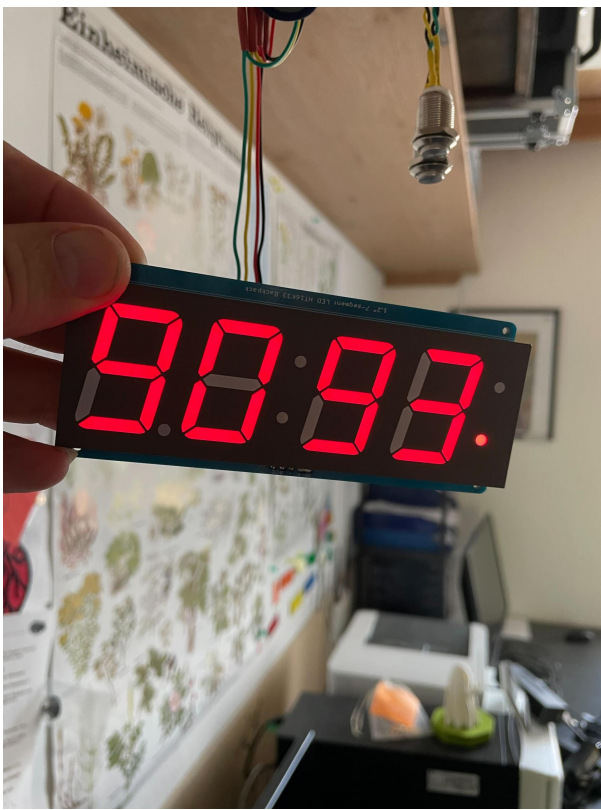

25-Jahre Countdown für Gmund

Anlässlich der 950 Jahre der Gemeinde Gmund plant das Rathaus eine Zeitkapsel zu vergraben, und in 25 Jahren wieder zu bergen.

Wir wurden damit beauftragt, ein Countdown-Zähler zu bauen, der im Rathaus die verbleibenden Tage anzeigen soll.

Einen Zähler zu bauen, der von 9131 ($365 \cdot 25 + 6$ Schalttage) bis 0 herunterzählt ist an sich kein Thema. Die Elektronik muss allerdings 25 Jahre verlässlich laufen, bzw die verbauten Komponenten bis dahin für Reparaturen verfügbar sein.